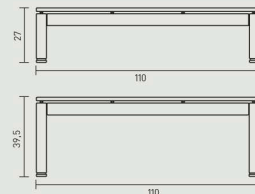

### Scaleo noćni ormarić

sa ili bez ladice

Drvo: bukva natur, bukva u boji wenge

Dimenzije: širina: 45 cm  
visina: 41 cm  
dubina: 38 cm

Odgovora uz krevete Scaleo, Legra, Piedi, Luma

## Scaleo stolići