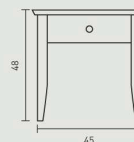

Alora noćni ormarić

Alora noćni ormarić

Drvo: bukva natur, bukva u boji wenge, trešnje ili oraha

Dimenzije: širina: 45 cm
visina: 48 cm
dubina: 38,5 cm

Odgovora uz krevete Alora, Piolo Pieno, Piolo Classic, Valetta