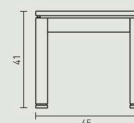

Scaleo noćni ormarić

Scaleo noćni ormarić

sa ili bez ladice

Drvo: bukva natur, bukva u boji wenge

Dimenzije: širina: 45 cm
visina: 41 cm
dubina: 38 cm

Odgovora uz krevete Scaleo, Legra, Piedi, Luma