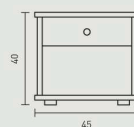

### Varo noćni ormarić

Drvo: bukva natur, trešnja, orah

Dimenzije: širina: 45 cm  
visina: 40 cm  
dubina: 37,5 cm

Odgovora uz krevet Varo