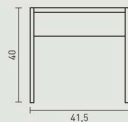

### Luma/Legra noćni ormarić

Drvo: bukva natur, bukva u boji wenge, trešnje ili oraha, izbjeljeni hrast, javor natur

Dimenzije: širina: 41,5 cm  
visina: 40 cm  
dubina: 38 cm

Odgovora uz krevete Legra, Piedi, Luma

### Varo noćni ormarić

Drvo: bukva natur, trešnja, orah

Dimenzije: širina: 45 cm  
visina: 40 cm  
dubina: 37,5 cm

Odgovora uz krevet Varo